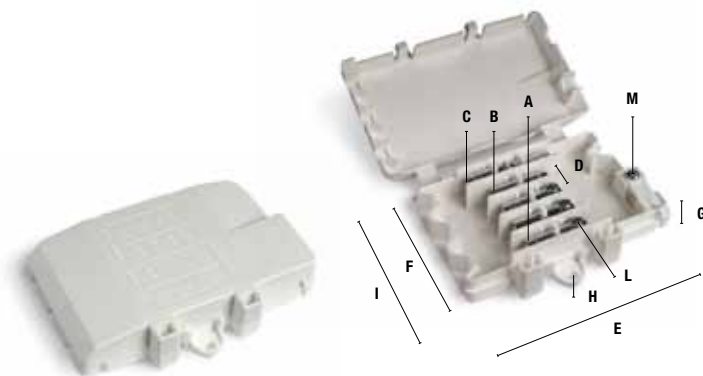

Scatola con innesti lamellari faston
Poliammide **PA 6 o PA 6.6**
Autoestinguente **UL94V2** e **UL94V0**
Temperatura di esercizio di **140°C**
Versione UL94V0 con **GWT750°C**
(EN 60695-2-11)
Innesto in acciaio zincato 6,3 x 0,8 mm
Viti in acciaio zincato

Tab connection box
Polyamide PA 6 or PA6.6
Self-extinguishing UL94V2 and UL94V0
Working temperature of 140°C
UL94V0 version with GWT750°C
(EN60695-2-11)
Tab 6,3 x 0,8 mm in zinc plated steel
Screws in zinc plated steel

Approvazioni / *Approvals*

CEI EN 60998-1 / CEI EN 60998-2-1 / CEI EN 61210

US
T 105°C / UL 486 E

Legenda delle quote
Legend for dimensions

Descrizione - <i>Description</i>		Art	Cod	Art	Cod
Scatola fornita chiusa con ecm puntati <i>Closed box with tce unfixed</i>		OK650 NY S	46370.08	OK650 NY	46365.08
Scatola fornita chiusa con ecm fissati <i>Closed box with tce fixed</i>		OK650 NY S	46370.30	OK650 NY	46365.30
Materiale del corpo plastico / <i>Plastic body material</i>		PA6 UL94V2		PA6.6 UL94V0	
Configurazione standard elementi di connessione faston (ecm) <i>Standard tab connection elements configuration (tce)</i>		3A + 1B + 2C possibile diversa configurazione <i>different configuration on demand</i>		3A + 1B + 2C possibile diversa configurazione <i>different configuration on demand</i>	
A		bipolare vite / 6 faston <i>bipolar screw / 6 tabs</i>		bipolare vite / 6 faston <i>bipolar screw / 6 tabs</i>	
B		bipolare 3 faston / 3 faston <i>bipolar 3 tabs / 3 tabs</i>		bipolare 3 faston / 3 faston <i>bipolar 3 tabs / 3 tabs</i>	
C		unipolare 3 faston <i>unipolar 3 tabs</i>		unipolare 3 faston <i>unipolar 3 tabs</i>	
D	Passo / <i>Pitch</i>	12 mm		12 mm	
E	Lunghezza / <i>Length</i>	115 mm		115 mm	
F	Larghezza / <i>Width</i>	66 mm		66 mm	
G	Altezza / <i>Height</i>	21,5 mm		21,5 mm	
H	Ø Foro di fissaggio / <i>Fixing hole</i>	5,5 mm		5,5 mm	
I	Ø Interasse fori di fissaggio / <i>Fixing holes interaxis</i>	80 mm		80 mm	
L	Vite di fase / <i>Phase screw</i>	M 4		M 4	
M	Vite serracavo / <i>Clamp screw</i>	M 3,5		M 3,5	
Grado di protezione elettrica / <i>Electric protection index</i>		IP30		IP30	
Imballo / <i>Box</i>		130 pz. / pcs. | 46370.08 100 pz. / pcs. | 46370.30		130 pz. / pcs. | 46365.08 100 pz. / pcs. | 46365.30