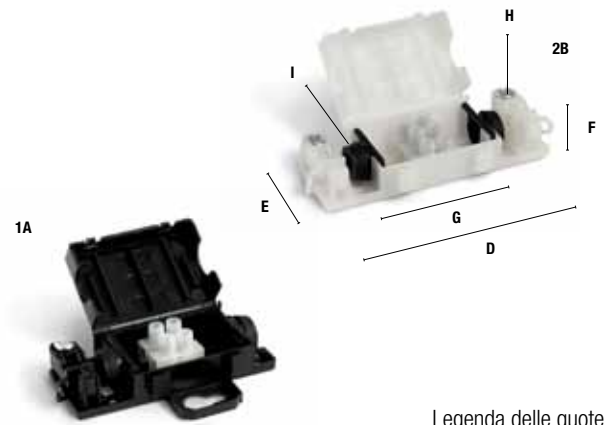

Scatoletta in poliammide **PA6.6** bianca o nera.
Morsetto in poliammide naturale **PA6.6**
Autoestinguente **UL94V2**
Temperatura di esercizio di **105°C**
Grado di protezione **IP44**
Bussole in ottone OT58 nichelato
Viti in acciaio zincato
Gommini in evoprene nero

Box in white or black polyamide **PA6.6**
Terminal blocks in natural polyamide **PA6.6**
Self-extinguishing **UL94V2**
Working temperature of **105°C**
Protection degree **IP44**
Metallic inserts in brass OT58 nickel plated
Screws in zinc plated steel
Seals in black evoprene

Approvazioni / Approvals

CEI EN 60998-1/ CEI EN 60998-2-1

Legenda delle quote
Legend for dimensions

Descrizione - Description		Art	Art	Art	Art
Scatola di connessione a doppio isolamento in classe II <i>Double insulation connection box in class II</i>		OK 603/2	OK 603/2 LP	OK 603/3	OK 603/3 LP
Morsetto (vedi pag. 6) <i>Terminal block (see pag. 6)</i>		OK 431/2 NY-F	OK 431/2 NY-FLP	OK 431/3 NY-F	OK 431/3 NY-FLP
			con lamella di protezione <i>with wire protector</i>		con lamella di protezione <i>with wire protector</i>
		1,5mm² - 17,5A - 450V	1,5mm² - 17,5A - 450V	1,5mm² - 17,5A - 450V	1,5mm² - 17,5A - 450V
Numero di poli <i>Number of poles</i>		2	2	3	3
Codici versioni <i>Code of different versions</i>					
1A	1 serracavo / 1 clamp	46182.00	46183.00	46180.00	46181.00
2A	1 serracavo / 1 clamp	46177.00	46174.00	46176.00	46188.00
2B	2 serracavi / 2 clamps	46187.00	46184.00	46186.00	46189.00
2C	0 serracavi / 0 clamps	46197.00	46194.00	46196.00	46199.00
Sistemi di fissaggi <i>Fixing systems</i>		2A/2B/2C = 4 fori Ø 3,2 mm per viti M3 2A/2B/2C = 4 holes Ø 3,2 mm for screws M3			
		1A = + 1 foro a chiave Ø 9 mm per viti M4 + 2 piolini 1A = + 1 keyhole Ø 9 mm for screws M4 + 2 fixing pins			
Dimensioni <i>Dimensions</i>					
D	Lunghezza / Length	1A/2A = 67 mm		2B = 77 mm	2C = 57,5 mm
E	Larghezza / Width	1A = 40 mm		2A/2B/2C = 31 mm	
F	Altezza / Height	13,4 mm	13,4 mm	13,4 mm	13,4 mm
G	Interasse fori di fissaggio / Fixing holes interaxis	17,2 X 50 mm	17,2 X 50 mm	17,2 X 50 mm	17,2 X 50 mm
H	Vite serracavo / Clamp screw	M 3,5	M 3,5	M 3,5	M 3,5
I	Gommini / Seals				
		con foro Ø 5,5mm per cavi Ø da 6mm a 8,5mm - con foro cieco - con 2 fori Ø 1,4mm - con foro ellittico 2,75x4,5mm with hole Ø 5,5mm for cable Ø from 6mm to 8,5mm - with closed hole - with 2 holes Ø 1,4mm - with elliptical hole 2,75x4,5mm			
		con pipetta passacavo in PVC da 85mm (vedi pag. 37) with fairlead in PVC of 85mm in length (see pag. 37)			
Confezione / Packing		300 scatolette con vite serracavo preavvitata + 300 morsetti + 600 gommini 300 connection boxes with screwed clamp screw + 300 terminal blocks + 300 seals