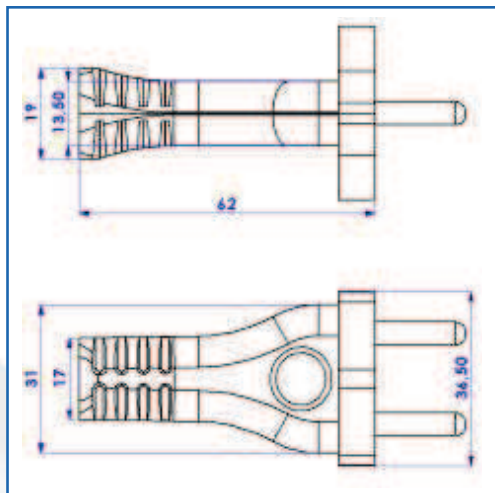

ART. 121

SPINA SHUKO BIPOLORE European Plug 2 Pole

CARATTERISTICHE / Characteristics

<i>NUMERO POLI / Number of pole</i>	2 POLI / 2 Pole
<i>DIRITTA / Straight</i>	
<i>CORRENTE NOMINALE / Rated current</i>	16 A
<i>TENSIONE NOMINALE / Rated voltage</i>	250 V
<i>MATERIALE / Material</i>	PVC

TIPO DI CAVO Cable type		OMOLOGAZIONI Approvals	IN CORSO Submitted
H05VV-F	2 x 0.75	IMQ	VDE
H05VV-F	2 x 1	IMQ	VDE
H05RR-F	2 x 1	IMQ	VDE
H05RN-F	2 x 1	IMQ	VDE
H07RN-F	2 x 1	IMQ	VDE
H07RN-F	2 x 1.5	IMQ	VDE