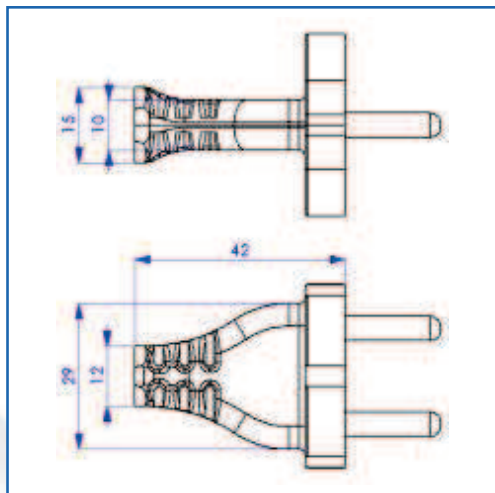

ART. 121s

SPINA SHUKO BIPOLARE SLIM
European Plug 2 Pole Slim

CARATTERISTICHE / Characteristics

<i>NUMERO POLI / Number of pole</i>	2 POLI / 2 Pole
<i>DIRITTA / Straight</i>	
<i>CORRENTE NOMINALE / Rated current</i>	16 A
<i>TENSIONE NOMINALE / Rated voltage</i>	250 V
<i>MATERIALE / Material</i>	PVC

TIPO DI CAVO Cable type	OMOLOGAZIONI Approvals	IN CORSO Submitted
H05VV-F 2 x 0.75		VDE
H05VV-F 2 x 1		VDE