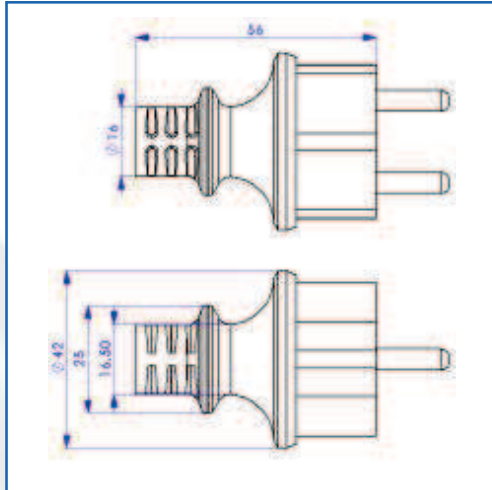

ART. 421

SPINA SHUKO BIPOLORE ANTIGOCCIA European Plug 2 Pole Splash Prof

CARATTERISTICHE / Characteristics

<i>NUMERO POLI / Number of pole</i>	2 POLI / 2 Pole
<i>DIRITTA / Straight</i>	
<i>CORRENTE NOMINALE / Rated current</i>	16 A
<i>TENSIONE NOMINALE / Rated voltage</i>	250 V
<i>MATERIALE / Material</i>	PVC

TIPO DI CAVO Cable type		OMOLOGAZIONI Approvals	IN CORSO Submitted
H05VV-F	2 x 0.75		IMQ - CB TEST
H05VV-F	2 x 1		IMQ - CB TEST
H05VV-F	2 x 1.5		IMQ - CB TEST