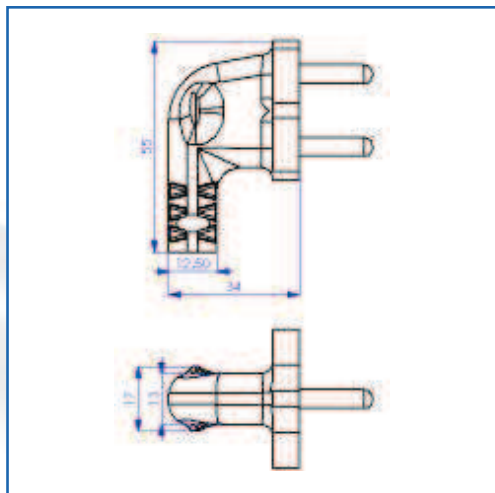

ART. 122

SPINA SHUKO BIPOLORE 90° European Plug 2 Pole Angled

CARATTERISTICHE / Characteristics

<i>NUMERO POLI / Number of pole</i>	2 POLI / 2 Pole
<i>ANGOLATA / Angled</i>	
<i>CORRENTE NOMINALE / Rated current</i>	16 A
<i>TENSIONE NOMINALE / Rated voltage</i>	250 V
<i>MATERIALE / Material</i>	PVC