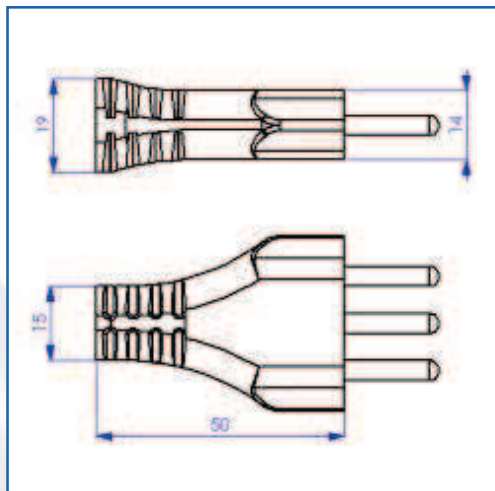

ART. 232

SPINA ITALIA TRIPOLARE Italian Plug 2 Pole + E

CARATTERISTICHE / Characteristics

<i>NUMERO POLI / Number of pole</i>	2 POLI + E / 2 Pole + E
<i>DIRITTA / Straight</i>	
<i>CORRENTE NOMINALE / Rated current</i>	10 A
<i>TENSIONE NOMINALE / Rated voltage</i>	250 V
<i>MATERIALE / Material</i>	PVC

TIPO DI CAVO Cable type		OMOLOGAZIONI Approvals	IN CORSO Submitted
H03VV-F	3G0.75	IMQ	
H05VV-F	3G0.75	IMQ	
H05VV-F	3G1	IMQ	
H05RN-F	3G1	IMQ	

Certificazioni