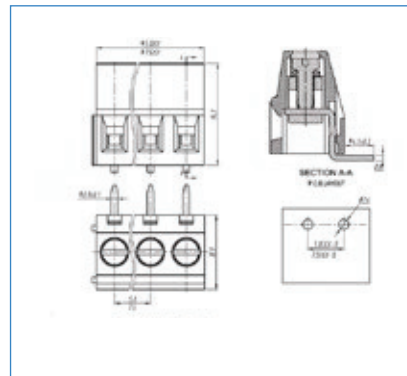

MRS52-V

|   |
|---|
| 5 mm  |
| 2÷24  |
| M2.5  |
| PA66, UL 94V0                                     |
| 250V  |
| 20A   |
| 2,5 mm <sup>2</sup> 22÷12 AWG                     |
| -40°C + 105°C                                     |
| 0,4Nm (3,6 Lb in)                                 |
| 7 mm  |
| 10A-300V  |
| GN(green)   |
| BK (nero - black) / GY (grigio chiaro/light grey) |

MRS52-H

|   |
|---|
| 5 mm  |
| 2÷24  |
| M2.5  |
| PA66, UL 94V0                                     |
| 250V  |
| 20A   |
| 2,5 mm <sup>2</sup> 22÷12 AWG                     |
| -40°C + 105°C                                     |
| 0,4Nm (3,6 Lb in)                                 |
| 7 mm  |
| 10A-300V  |
| GN(green)   |
| BK (nero - black) / GY (grigio chiaro/light grey) |

MRS52-D

|   |
|---|
| 5 mm  |
| 2÷24  |
| M2.5  |
| PA66, UL 94V0                                     |
| 250V  |
| 20A   |
| 2,5 mm <sup>2</sup> 22÷12 AWG                     |
| -40°C + 105°C                                     |
| 0,4Nm (3,6 Lb in)                                 |
| 7 mm  |
| 10A-300V  |
| GN(green)   |
| BK (nero - black) / GY (grigio chiaro/light grey) |