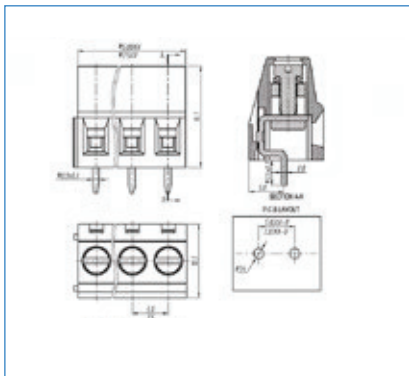

MRS52-V

|   |
|---|
| 5 mm  |
| 2÷24  |
| M2.5  |
| PA66, UL 94V0                                     |
| 250V  |
| 20A   |
| 2,5 mm <sup>2</sup> 22÷12 AWG                     |
| -40°C + 105°C                                     |
| 0,4Nm (3,6 Lb in)                                 |
| 7 mm  |
| 10A-300V  |
| GN(green)   |
| BK (nero - black) / GY (grigio chiaro/light grey) |

MRS52-H

|   |
|---|
| 5 mm  |
| 2÷24  |
| M2.5  |
| PA66, UL 94V0                                     |
| 250V  |
| 20A   |
| 2,5 mm <sup>2</sup> 22÷12 AWG                     |
| -40°C + 105°C                                     |
| 0,4Nm (3,6 Lb in)                                 |
| 7 mm  |
| 10A-300V  |
| GN(green)   |
| BK (nero - black) / GY (grigio chiaro/light grey) |

MRS52-D

|   |
|---|
| 5 mm  |
| 2÷24  |
| M2.5  |
| PA66, UL 94V0                                     |
| 250V  |
| 20A   |
| 2,5 mm <sup>2</sup> 22÷12 AWG                     |
| -40°C + 105°C                                     |
| 0,4Nm (3,6 Lb in)                                 |
| 7 mm  |
| 10A-300V  |
| GN(green)   |
| BK (nero - black) / GY (grigio chiaro/light grey) |