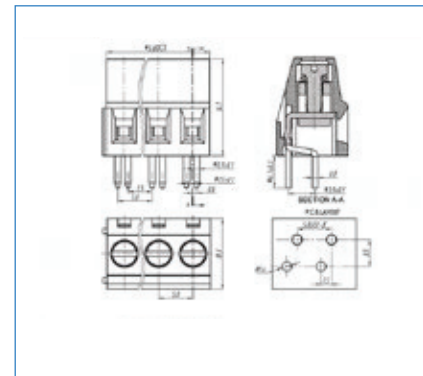

MRS52-V

|   |
|---|
| 5 mm  |
| 2÷24  |
| M2.5  |
| PA66, UL 94V0                                     |
| 250V  |
| 20A   |
| 2,5 mm <sup>2</sup> 22÷12 AWG                     |
| -40°C + 105°C                                     |
| 0,4Nm (3,6 Lb in)                                 |
| 7 mm  |
| 10A-300V  |
| GN(green)   |
| BK (nero - black) / GY (grigio chiaro/light grey) |

MRS52-H

|   |
|---|
| 5 mm  |
| 2÷24  |
| M2.5  |
| PA66, UL 94V0                                     |
| 250V  |
| 20A   |
| 2,5 mm <sup>2</sup> 22÷12 AWG                     |
| -40°C + 105°C                                     |
| 0,4Nm (3,6 Lb in)                                 |
| 7 mm  |
| 10A-300V  |
| GN(green)   |
| BK (nero - black) / GY (grigio chiaro/light grey) |

MRS52-D

|   |
|---|
| 5 mm  |
| 2÷24  |
| M2.5  |
| PA66, UL 94V0                                     |
| 250V  |
| 20A   |
| 2,5 mm <sup>2</sup> 22÷12 AWG                     |
| -40°C + 105°C                                     |
| 0,4Nm (3,6 Lb in)                                 |
| 7 mm  |
| 10A-300V  |
| GN(green)   |
| BK (nero - black) / GY (grigio chiaro/light grey) |