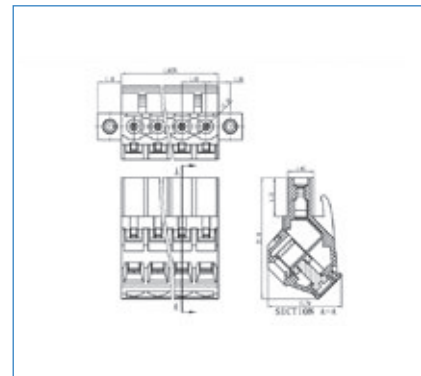

CRV-LF

7,5 mm	7,62 mm
2÷22	
M3	
PA66, UL 94V0	
450V	
20A	
2,5 mm <sup>2</sup> 28÷14 AWG	
-40°C + 105°C	
0,5Nm (4,5 Lb in)	
7 mm	
15A-300V	
GN(green)	
BK (nero - black) / GY (grigio chiaro/light grey)	

CRI

5,08 mm
2÷24
PA66, UL 94V0
450V
20A
-40°C + 105°C
15A-300V
GN(green)
BK (nero - black) / GY (grigio chiaro/light grey)

CRI-F

5,08 mm
2÷22
PA66, UL 94V0
450V
20A
-40°C + 105°C
15A-300V
GN(green)
BK (nero - black) / GY (grigio chiaro/light grey)

CRV02-7.5-LF	CRV02-7.62-LF	CRI02-5.08	CRI02-5.08-F
CRV03-7.5-LF	CRV03-7.62-LF	CRI03-5.08	CRI03-5.08-F
CRV04-7.5-LF	CRV04-7.62-LF	CRI04-5.08	CRI04-5.08-F
CRV05-7.5-LF	CRV05-7.62-LF	CRI05-5.08	CRI05-5.08-F
CRV06-7.5-LF	CRV06-7.62-LF	CRI06-5.08	CRI06-5.08-F
CRV07-7.5-LF	CRV07-7.62-LF	CRI07-5.08	CRI07-5.08-F
CRV08-7.5-LF	CRV08-7.62-LF	CRI08-5.08	CRI08-5.08-F
CRV09-7.5-LF	CRV09-7.62-LF	CRI09-5.08	CRI09-5.08-F
CRV10-7.5-LF	CRV10-7.62-LF	CRI10-5.08	CRI10-5.08-F
CRV11-7.5-LF	CRV11-7.62-LF	CRI11-5.08	CRI11-5.08-F
CRV12-7.5-LF	CRV12-7.62-LF	CRI12-5.08	CRI12-5.08-F
CRV13-7.5-LF	CRV13-7.62-LF	CRI13-5.08	CRI13-5.08-F
CRV14-7.5-LF	CRV14-7.62-LF	CRI14-5.08	CRI14-5.08-F
CRV15-7.5-LF	CRV15-7.62-LF	CRI15-5.08	CRI15-5.08-F
CRV16-7.5-LF	CRV16-7.62-LF	CRI16-5.08	CRI16-5.08-F
CRV17-7.5-LF	CRV17-7.62-LF	CRI17-5.08	CRI17-5.08-F
CRV18-7.5-LF	CRV18-7.62-LF	CRI18-5.08	CRI18-5.08-F
CRV19-7.5-LF	CRV19-7.62-LF	CRI19-5.08	CRI19-5.08-F
CRV20-7.5-LF	CRV20-7.62-LF	CRI20-5.08	CRI20-5.08-F
CRV21-7.5-LF	CRV21-7.62-LF	CRI21-5.08	CRI21-5.08-F
CRV22-7.5-LF	CRV22-7.62-LF	CRI22-5.08	CRI22-5.08-F
		CRI23-5.08	
		CRI24-5.08	