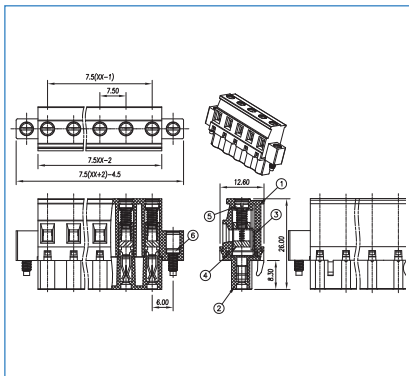

CRV-LF

7,5 mm	7,62 mm
2÷22	
M3	
PA66, UL 94V0	
450V	
20A	
2,5 mm <sup>2</sup> 28÷14 AWG	
-40°C + 105°C	
0,5Nm (4,5 Lb in)	
7 mm	
15A-300V	
GN(green)	
BK (nero - black) / GY (grigio chiaro/light grey)	

CRI

5,08 mm
2÷24
PA66, UL 94V0
450V
20A
-40°C + 105°C
15A-300V
GN(green)
BK (nero - black) / GY (grigio chiaro/light grey)

CRI-F

5,08 mm
2÷22
PA66, UL 94V0
450V
20A
-40°C + 105°C
15A-300V
GN(green)
BK (nero - black) / GY (grigio chiaro/light grey)

CRV02-7.5-LF	CRV02-7.62-LF	CRI02-5.08	CRI02-5.08-F
CRV03-7.5-LF	CRV03-7.62-LF	CRI03-5.08	CRI03-5.08-F
CRV04-7.5-LF	CRV04-7.62-LF	CRI04-5.08	CRI04-5.08-F
CRV05-7.5-LF	CRV05-7.62-LF	CRI05-5.08	CRI05-5.08-F
CRV06-7.5-LF	CRV06-7.62-LF	CRI06-5.08	CRI06-5.08-F
CRV07-7.5-LF	CRV07-7.62-LF	CRI07-5.08	CRI07-5.08-F
CRV08-7.5-LF	CRV08-7.62-LF	CRI08-5.08	CRI08-5.08-F
CRV09-7.5-LF	CRV09-7.62-LF	CRI09-5.08	CRI09-5.08-F
CRV10-7.5-LF	CRV10-7.62-LF	CRI10-5.08	CRI10-5.08-F
CRV11-7.5-LF	CRV11-7.62-LF	CRI11-5.08	CRI11-5.08-F
CRV12-7.5-LF	CRV12-7.62-LF	CRI12-5.08	CRI12-5.08-F
CRV13-7.5-LF	CRV13-7.62-LF	CRI13-5.08	CRI13-5.08-F
CRV14-7.5-LF	CRV14-7.62-LF	CRI14-5.08	CRI14-5.08-F
CRV15-7.5-LF	CRV15-7.62-LF	CRI15-5.08	CRI15-5.08-F
CRV16-7.5-LF	CRV16-7.62-LF	CRI16-5.08	CRI16-5.08-F
CRV17-7.5-LF	CRV17-7.62-LF	CRI17-5.08	CRI17-5.08-F
CRV18-7.5-LF	CRV18-7.62-LF	CRI18-5.08	CRI18-5.08-F
CRV19-7.5-LF	CRV19-7.62-LF	CRI19-5.08	CRI19-5.08-F
CRV20-7.5-LF	CRV20-7.62-LF	CRI20-5.08	CRI20-5.08-F
CRV21-7.5-LF	CRV21-7.62-LF	CRI21-5.08	CRI21-5.08-F
CRV22-7.5-LF	CRV22-7.62-LF	CRI22-5.08	CRI22-5.08-F
		CRI23-5.08	
		CRI24-5.08	