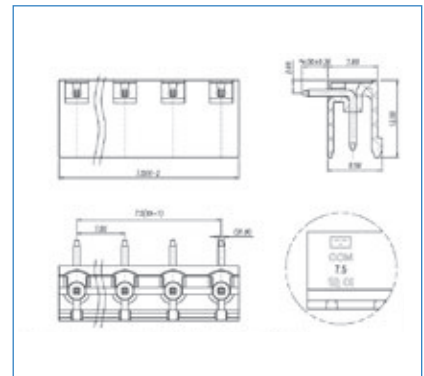

CCM02-5-CH	CCM02-5.08-CH	CCM02-7.5-V	CCM02-7.62-V	CCM02-7.5-H	CCM02-7.62-H
CCM03-5-CH	CCM03-5.08-CH	CCM03-7.5-V	CCM03-7.62-V	CCM03-7.5-H	CCM03-7.62-H
CCM04-5-CH	CCM04-5.08-CH	CCM04-7.5-V	CCM04-7.62-V	CCM04-7.5-H	CCM04-7.62-H
CCM05-5-CH	CCM05-5.08-CH	CCM05-7.5-V	CCM05-7.62-V	CCM05-7.5-H	CCM05-7.62-H
CCM06-5-CH	CCM06-5.08-CH	CCM06-7.5-V	CCM06-7.62-V	CCM06-7.5-H	CCM06-7.62-H
CCM07-5-CH	CCM07-5.08-CH	CCM07-7.5-V	CCM07-7.62-V	CCM07-7.5-H	CCM07-7.62-H
CCM08-5-CH	CCM08-5.08-CH	CCM08-7.5-V	CCM08-7.62-V	CCM08-7.5-H	CCM08-7.62-H
CCM09-5-CH	CCM09-5.08-CH	CCM09-7.5-V	CCM09-7.62-V	CCM09-7.5-H	CCM09-7.62-H
CCM10-5-CH	CCM10-5.08-CH	CCM10-7.5-V	CCM10-7.62-V	CCM10-7.5-H	CCM10-7.62-H
CCM11-5-CH	CCM11-5.08-CH	CCM11-7.5-V	CCM11-7.62-V	CCM11-7.5-H	CCM11-7.62-H
CCM12-5-CH	CCM12-5.08-CH	CCM12-7.5-V	CCM12-7.62-V	CCM12-7.5-H	CCM12-7.62-H
CCM13-5-CH	CCM13-5.08-CH	CCM13-7.5-V	CCM13-7.62-V	CCM13-7.5-H	CCM13-7.62-H
CCM14-5-CH	CCM14-5.08-CH	CCM14-7.5-V	CCM14-7.62-V	CCM14-7.5-H	CCM14-7.62-H
CCM15-5-CH	CCM15-5.08-CH	CCM15-7.5-V	CCM15-7.62-V	CCM15-7.5-H	CCM15-7.62-H
CCM16-5-CH	CCM16-5.08-CH	CCM16-7.5-V	CCM16-7.62-V	CCM16-7.5-H	CCM16-7.62-H
CCM17-5-CH	CCM17-5.08-CH	CCM17-7.5-V	CCM17-7.62-V	CCM17-7.5-H	CCM17-7.62-H
CCM18-5-CH	CCM18-5.08-CH	CCM18-7.5-V	CCM18-7.62-V	CCM18-7.5-H	CCM18-7.62-H
CCM19-5-CH	CCM19-5.08-CH	CCM19-7.5-V	CCM19-7.62-V	CCM19-7.5-H	CCM19-7.62-H
CCM20-5-CH	CCM20-5.08-CH	CCM20-7.5-V	CCM20-7.62-V	CCM20-7.5-H	CCM20-7.62-H
CCM21-5-CH	CCM21-5.08-CH	CCM21-7.5-V	CCM21-7.62-V	CCM21-7.5-H	CCM21-7.62-H
CCM22-5-CH	CCM22-5.08-CH	CCM22-7.5-V	CCM22-7.62-V	CCM22-7.5-H	CCM22-7.62-H
CCM23-5-CH	CCM23-5.08-CH	CCM23-7.5-V	CCM23-7.62-V	CCM23-7.5-H	CCM23-7.62-H
CCM24-5-CH	CCM24-5.08-CH	CCM24-7.5-V	CCM24-7.62-V	CCM24-7.5-H	CCM24-7.62-H