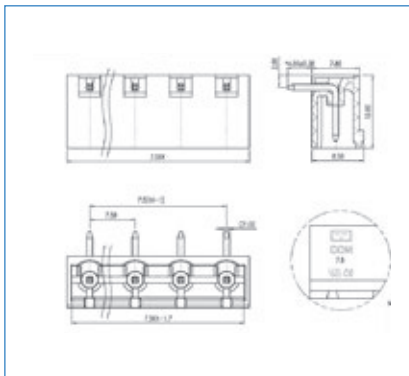

CCM-CH

5 mm	5,08 mm
2÷24	
PA66, UL 94V0	
450V	
20A	
-40°C + 105°C	
15A-300V	
GN(green)	
BK (nero - black) / GY (grigio chiaro/light grey)	

CCM-V

7,5 mm	7,62 mm
2÷24	
PA66, UL 94V0	
450V	
20A	
-40°C + 105°C	
15A-300V	
GN(green)	
BK (nero - black) / GY (grigio chiaro/light grey)	