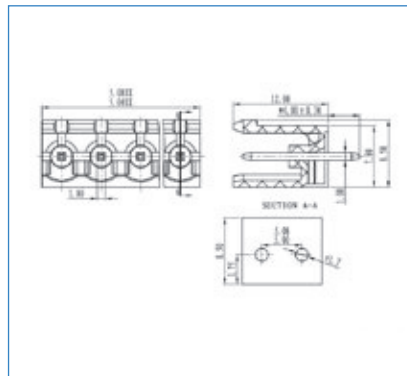

CCM-CH

5 mm	5,08 mm
2÷24	
PA66, UL 94V0	
450V	
20A	
-40°C + 105°C	
15A-300V	
GN(green)	
BK (nero - black) / GY (grigio chiaro/light grey)	

CCM-V

7,5 mm	7,62 mm
2÷24	
PA66, UL 94V0	
450V	
20A	
-40°C + 105°C	
15A-300V	
GN(green)	
BK (nero - black) / GY (grigio chiaro/light grey)	