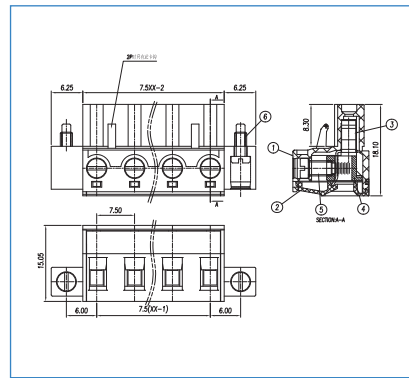

CRF

7,5 mm	7,62 mm
2÷24	
M3	
PA66, UL 94V0	
450V	
20A	
2,5 mm ² 28÷14 AWG	
-40°C + 105°C	
0,5Nm (4,5 Lb in)	
7 mm	
15A-300V	
GN(green)	
BK (nero - black) / GY (grigio chiaro/light grey)	

CRF-F

5 mm	5,08 mm
2÷22	
M3	
PA66, UL 94V0	
450V	
20A	
2,5 mm ² 28÷14 AWG	
-40°C + 105°C	
0,5Nm (4,5 Lb in)	
7 mm	
15A-300V	
GN(green)	
BK (nero - black) / GY (grigio chiaro/light grey)	