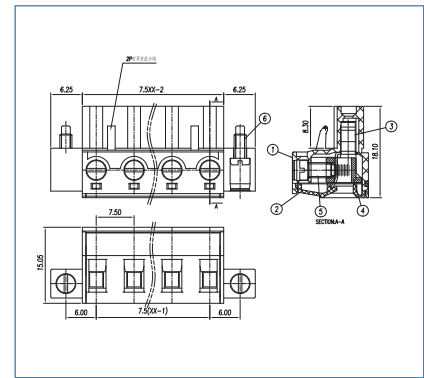

CRF02-7.5	CRF02-7.62	CRF02-5-F	CRF02-5.08-F	CRF02-7.5-F	CRF02-7.62-F
CRF03-7.5	CRF03-7.62	CRF03-5-F	CRF03-5.08-F	CRF03-7.5-F	CRF03-7.62-F
CRF04-7.5	CRF04-7.62	CRF04-5-F	CRF04-5.08-F	CRF04-7.5-F	CRF04-7.62-F
CRF05-7.5	CRF05-7.62	CRF05-5-F	CRF05-5.08-F	CRF05-7.5-F	CRF05-7.62-F
CRF06-7.5	CRF06-7.62	CRF06-5-F	CRF06-5.08-F	CRF06-7.5-F	CRF06-7.62-F
CRF07-7.5	CRF07-7.62	CRF07-5-F	CRF07-5.08-F	CRF07-7.5-F	CRF07-7.62-F
CRF08-7.5	CRF08-7.62	CRF08-5-F	CRF08-5.08-F	CRF08-7.5-F	CRF08-7.62-F
CRF09-7.5	CRF09-7.62	CRF09-5-F	CRF09-5.08-F	CRF09-7.5-F	CRF09-7.62-F
CRF10-7.5	CRF10-7.62	CRF10-5-F	CRF10-5.08-F	CRF10-7.5-F	CRF10-7.62-F
CRF11-7.5	CRF11-7.62	CRF11-5-F	CRF11-5.08-F	CRF11-7.5-F	CRF11-7.62-F
CRF12-7.5	CRF12-7.62	CRF12-5-F	CRF12-5.08-F	CRF12-7.5-F	CRF12-7.62-F
CRF13-7.5	CRF13-7.62	CRF13-5-F	CRF13-5.08-F	CRF13-7.5-F	CRF13-7.62-F
CRF14-7.5	CRF14-7.62	CRF14-5-F	CRF14-5.08-F	CRF14-7.5-F	CRF14-7.62-F
CRF15-7.5	CRF15-7.62	CRF15-5-F	CRF15-5.08-F	CRF15-7.5-F	CRF15-7.62-F
CRF16-7.5	CRF16-7.62	CRF16-5-F	CRF16-5.08-F	CRF16-7.5-F	CRF16-7.62-F
CRF17-7.5	CRF17-7.62	CRF17-5-F	CRF17-5.08-F	CRF17-7.5-F	CRF17-7.62-F
CRF18-7.5	CRF18-7.62	CRF18-5-F	CRF18-5.08-F	CRF18-7.5-F	CRF18-7.62-F
CRF19-7.5	CRF19-7.62	CRF19-5-F	CRF19-5.08-F	CRF19-7.5-F	CRF19-7.62-F
CRF20-7.5	CRF20-7.62	CRF20-5-F	CRF20-5.08-F	CRF20-7.5-F	CRF20-7.62-F
CRF21-7.5	CRF21-7.62	CRF21-5-F	CRF21-5.08-F	CRF21-7.5-F	CRF21-7.62-F
CRF22-7.5	CRF22-7.62	CRF22-5-F	CRF22-5.08-F	CRF22-7.5-F	CRF22-7.62-F
CRF23-7.5	CRF23-7.62				
CRF24-7.5	CRF24-7.62