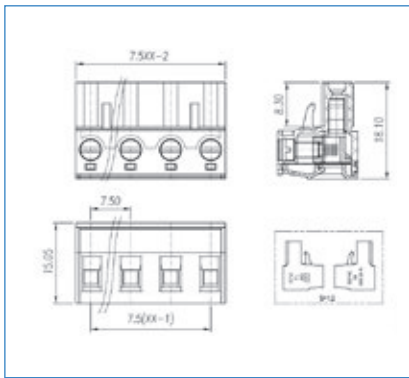

CRF

7,5 mm	7,62 mm
2÷24	
M3	
PA66, UL 94V0	
450V	
20A	
2,5 mm ² 28÷14 AWG	
-40°C + 105°C	
0,5Nm (4,5 Lb in)	
7 mm	
15A-300V	
GN(green)	
BK (nero - black) / GY (grigio chiaro/light grey)	

CRF-F

5 mm	5,08 mm
2÷22	
M3	
PA66, UL 94V0	
450V	
20A	
2,5 mm ² 28÷14 AWG	
-40°C + 105°C	
0,5Nm (4,5 Lb in)	
7 mm	
15A-300V	
GN(green)	
BK (nero - black) / GY (grigio chiaro/light grey)	