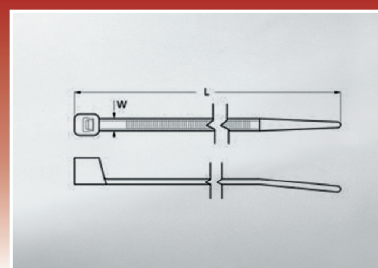

FASCETTE CABLE TIES

Materiale: nylon PA6.6 - UL94V2 - T: da -40°C a +105°C
Material: nylon PA6.6 - UL94V2 - T: from -40°C to +105°C

CODICE CODE	DESCRIZIONE DESCRIPTION	LUNGHEZZA mm LENGHT mm	LARGHEZZA mm WIDTH mm	ø MAX FASCIO mm MAX BUNDLE ø mm	CONFEZIONE PACKING	IMBALLO BOX
70090...	OK-90M	96		23	100/1.000	40.000
70100...	OK-100M	100		25	100/1.000	35.000
70120...	OK-120M	120		30	100/1.000	35.000
70140...	OK-140M	142	2,5	35	100/1.000	20.000
70165...	OK-165M	165		44	100/1.000	22.000
70200...	OK-200M	203		55	100/1.000	22.000
71140...	OK-140I	142		35	100/1.000	12.000
71150...	OK-150I	150		39	100/1.000	16.000
71180...	OK-180I	180		49	100/1.000	10.000
71200...	OK-200I	203	3,6	55	100/1.000	10.000
71250...	OK-250I	250		74	100/1.000	9.000
71300...	OK-300I	300		85	100/1.000	9.000
71370...	OK-370I	368		102	100/1.000	7.000
72120...	OK-120S	120		30	100/1.000	12.000
72160...	OK-160S	160		42	100/1.000	8.000
72190...	OK-190S	190		52	100/1.000	10.000
72200...	OK-200S	203		55	100/1.000	10.000
72250...	OK-250S	250	4,6	74	100/1.000	6.000
72280...	OK-280S	280		81	100/1.000	6.000
72300...	OK-300S	300		85	100/1.000	6.000
72370...	OK-370S	368		102	100/1.000	5.000
72385...	OK-385S	385		116	100/1.000	5.000
72430...	OK-430S	432		125	100/1.000	5.000