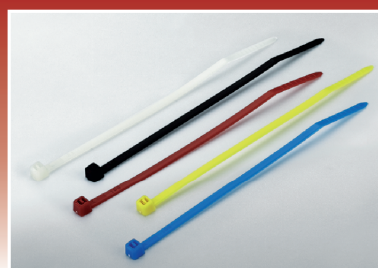

FASCETTE CABLE TIES

Materiale: nylon PA6.6 - UL94V2 - T: da -40°C a +105°C
Material: nylon PA6.6 - UL94V2 - T: from -40°C to +105°C

CODICE CODE	DESCRIZIONE DESCRIPTION	LUNGHEZZA mm LENGHT mm	LARGHEZZA mm WIDTH mm	ø MAX FASCIO mm MAX BUNDLE ø mm	CONFEZIONE PACKING	IMBALLO BOX
70090...	OK-90M	96		23	100/1.000	40.000
70100...	OK-100M	100		25	100/1.000	35.000
70120...	OK-120M	120		30	100/1.000	35.000
70140...	OK-140M	142	2,5	35	100/1.000	20.000
70165...	OK-165M	165		44	100/1.000	22.000
70200...	OK-200M	203		55	100/1.000	22.000
71140...	OK-140I	142		35	100/1.000	12.000
71150...	OK-150I	150		39	100/1.000	16.000
71180...	OK-180I	180		49	100/1.000	10.000
71200...	OK-200I	203	3,6	55	100/1.000	10.000
71250...	OK-250I	250		74	100/1.000	9.000
71300...	OK-300I	300		85	100/1.000	9.000
71370...	OK-370I	368		102	100/1.000	7.000
72120...	OK-120S	120		30	100/1.000	12.000
72160...	OK-160S	160		42	100/1.000	8.000
72190...	OK-190S	190		52	100/1.000	10.000
72200...	OK-200S	203		55	100/1.000	10.000
72250...	OK-250S	250	4,6	74	100/1.000	6.000
72280...	OK-280S	280		81	100/1.000	6.000
72300...	OK-300S	300		85	100/1.000	6.000
72370...	OK-370S	368		102	100/1.000	5.000
72385...	OK-385S	385		116	100/1.000	5.000
72430...	OK-430S	432		125	100/1.000	5.000

.. COLORI: -01 nero (B) / -02 giallo (YL) / -03 blu (BL) / -04 verde (GN) / -05 rosso (RD) / -06 grigio (GY) / -08 arancio (OR) / -10 bianco (W) / -18 viola (PP) / -19 giallo fosforescente (FGL)

.. COLOURS: -01 black (B) / -02 yellow (YL) / -03 blue (BL) / -04 green (GN) / -05 red (RD) / -06 grey (GY) / -08 orange (OR) / -10 white (W) / -18 purple (PP) / -19 fluorescence yellow (FGL)