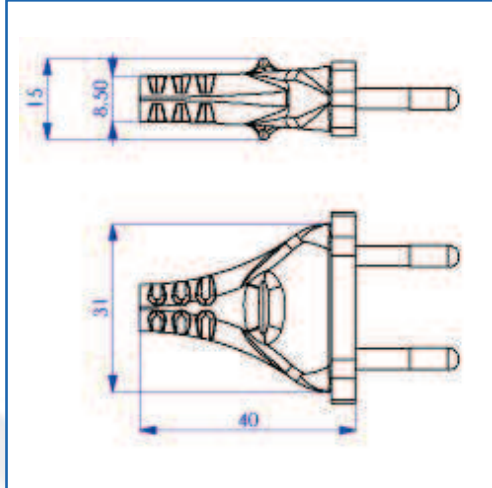

ART. 721

SPINA EUROPEA 2.5 A
European Plug 2.5 A

CARATTERISTICHE / Characteristics

<i>NUMERO POLI / Number of pole</i>	2 POLI / 2 Pole
<i>DIRITTA / Straight</i>	
<i>CORRENTE NOMINALE / Rated current</i>	2.5 A
<i>TENSIONE NOMINALE / Rated voltage</i>	250 V
<i>MATERIALE / Material</i>	PVC

TIPO DI CAVO Cable type		OMOLOGAZIONI Approvals	IN CORSO Submitted
H05VV-F	2 x 0.75	ENEC03	
H05VVH2-F	2 x 0.75	ENEC03	

Certificazioni